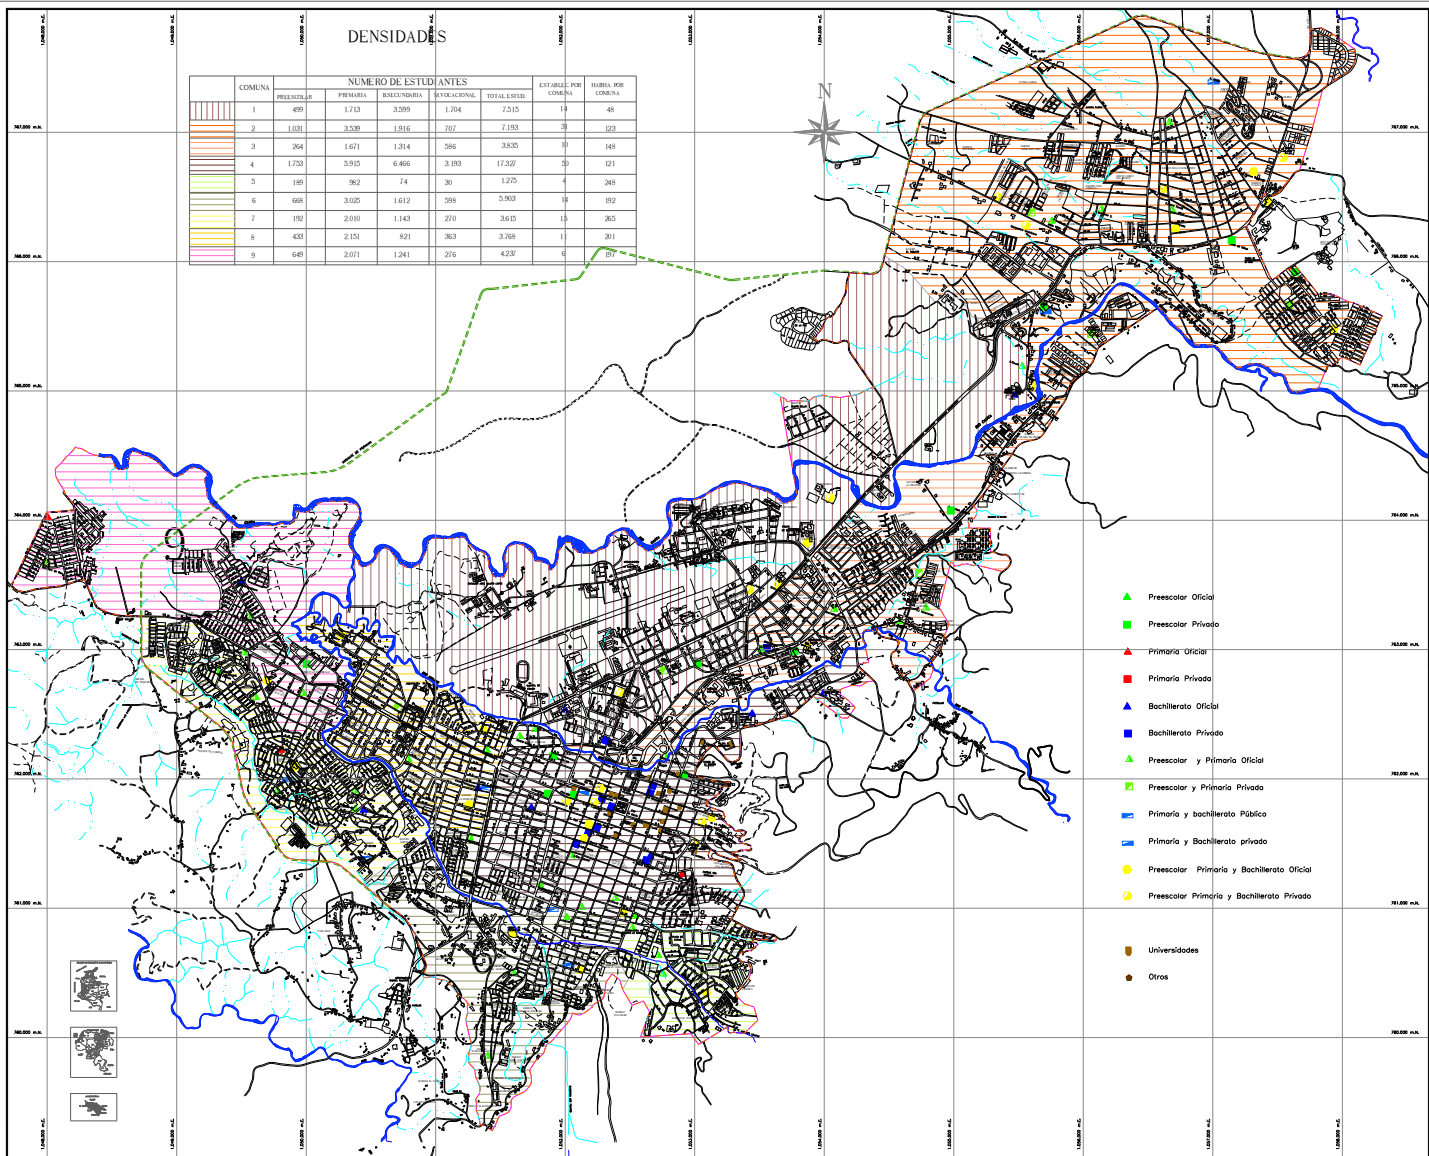

DENSIDADES

COMUNA	PREESCOLAR	NUMERO DE ESTUDIANTES				ESTABLES POR COMUNA	HABITANTES POR COMUNA
		PRIMARIA	SECUNDARIA	TERCIARIA	TOTAL LÍNEA		
1	489	1.713	2.299	1.704	7.205	13	49
2	1.031	3.336	1.916	707	7.990	39	123
3	264	1.671	1.314	386	3.635	10	148
4	1.733	5.915	6.466	3.193	17.307	7	121
5	180	982	74	30	1.266	7	264
6	669	3.022	1.612	289	5.592	14	192
7	192	2.010	1.143	270	3.615	15	265
8	403	2.151	821	363	3.738	1	301
9	640	2.071	1.241	276	4.228	0	107

EDUCACION
AREA URBANA

- ▲ Preescolar Oficial
- Preescolar Privado
- ▲ Primaria Oficial
- Primaria Privada
- ▲ Bachillerato Oficial
- Bachillerato Privado
- ▲ Preescolar y Primaria Oficial
- Preescolar y Primaria Privada
- Primaria y bachillerato Público
- Primaria y Bachillerato privado
- Preescolar Primaria y Bachillerato Oficial
- Preescolar Primaria y Bachillerato Privado
- Universidades
- Otros